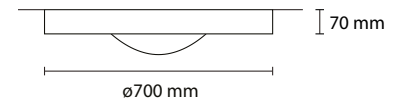

2 E27 42W ALO
1 LED 30W 2800LM 3000K

PL FAN 120

3 E27 42W ALO
1 LED 30W 2800LM 3000K

PL FAN 90

3 E27 42W ALO
1 LED 30W 2800LM 3000K

PL FAN 70

2 E27 42W ALO
1 LED 30W 2800LM 3000K
