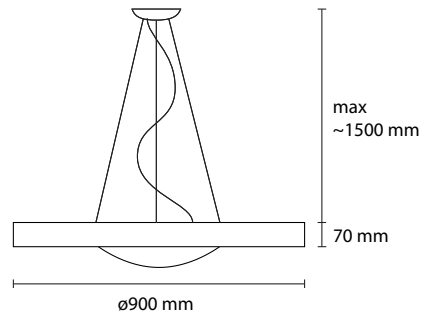

Fan

COLOR: P01 white, P02 beige, P04 red, P06 brown

MATERIAL: Ponge (100% polyester)

SP FAN 120

3 E27 42W ALO
1 LED 30W 2800LM 3000K

SP FAN 90

3 E27 42W ALO
1 LED 30W 2800LM 3000K

SP FAN 70