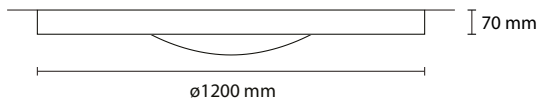

PL FAN 120

3 E27 42W ALO
1 LED 30W 2800LM 3000K