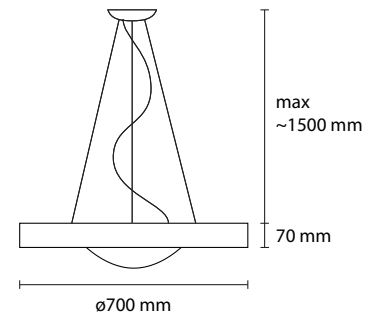

Fan

COLOR: P01 white, P02 beige, P04 red, P06 brown

MATERIAL: Ponge (100% polyester)

SP FAN 120

3 E27 42W ALO
1 LED 30W 2800LM 3000K

SP FAN 90

3 E27 42W ALO
1 LED 30W 2800LM 3000K

SP FAN 70