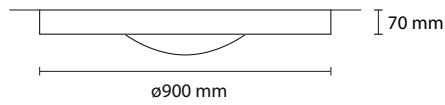

PL FAN 90

3 E27 42W ALO
1 LED 30W 2800LM 3000K