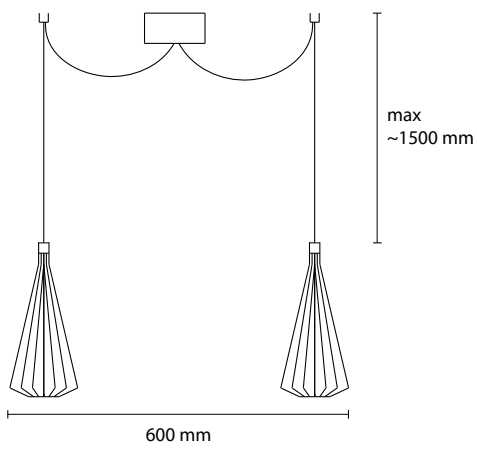

# Eco

COLOR: W white, G gray, CH chrome

MATERIAL: Painted metal

**SP ECO 45**  
1 E27 42W ALO

**SP ECO 35**  
1 E27 42W ALO

**SP ECO 18**  
1 E14 28W ALO

**SP ECO 2 / 18**  
2 E14 28W ALO

**SP ECO 3 / 18**  
3 E14 28W ALO

**SP ECO 5 / 18**  
5 E14 28W ALO

**AP ECO 18**  
1 E14 28W ALO