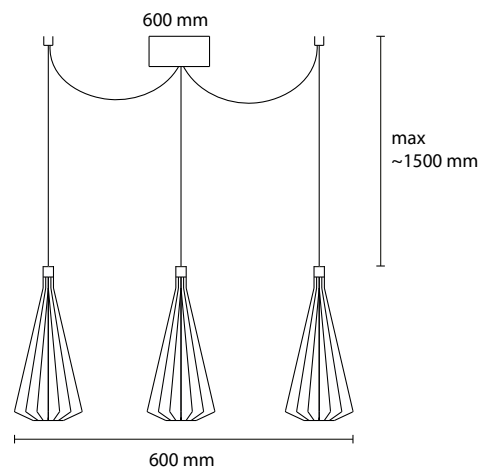

# Eco

COLOR: W white, G gray, CH chrome

MATERIAL: Painted metal

**SP ECO 45**  
1 E27 42W ALO

**SP ECO 35**  
1 E27 42W ALO

**SP ECO 18**  
1 E14 28W ALO

**SP ECO 2 / 18**  
2 E14 28W ALO

**SP ECO 3 / 18**  
3 E14 28W ALO

**SP ECO 5 / 18**  
5 E14 28W ALO

**AP ECO 18**  
1 E14 28W ALO