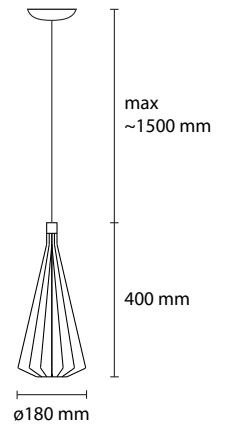

# Eco

COLOR: W white, G gray, CH chrome

MATERIAL: Painted metal

**SP ECO 45**  
1 E27 42W ALO

**SP ECO 35**  
1 E27 42W ALO

**SP ECO 18**  
1 E14 28W ALO

**SP ECO 2 / 18**  
2 E14 28W ALO

**SP ECO 3 / 18**  
3 E14 28W ALO

**SP ECO 5 / 18**  
5 E14 28W ALO

**AP ECO 18**  
1 E14 28W ALO