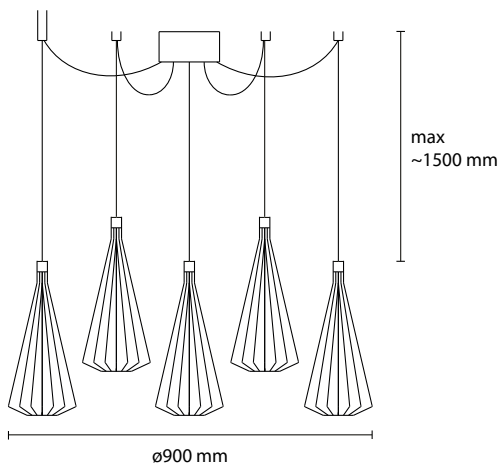

Eco

COLOR: W white, G gray, CH chrome

MATERIAL: Painted metal

SP ECO 45
1 E27 42W ALO

SP ECO 35
1 E27 42W ALO

SP ECO 18
1 E14 28W ALO

SP ECO 2 / 18
2 E14 28W ALO

SP ECO 3 / 18
3 E14 28W ALO