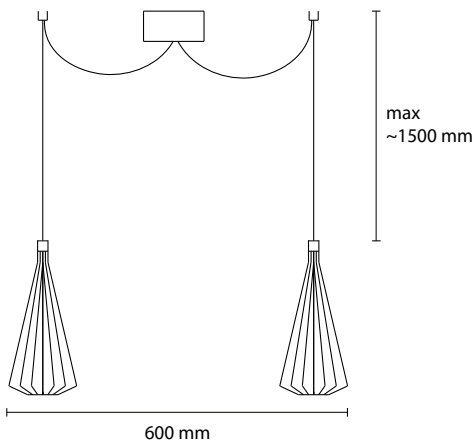

Eco

COLOR: W white, G gray, CH chrome

MATERIAL: Painted metal

SP ECO 45
1 E27 42W ALO

SP ECO 35
1 E27 42W ALO

SP ECO 18
1 E14 28W ALO

SP ECO 2 / 18
2 E14 28W ALO

SP ECO 3 / 18
3 E14 28W ALO