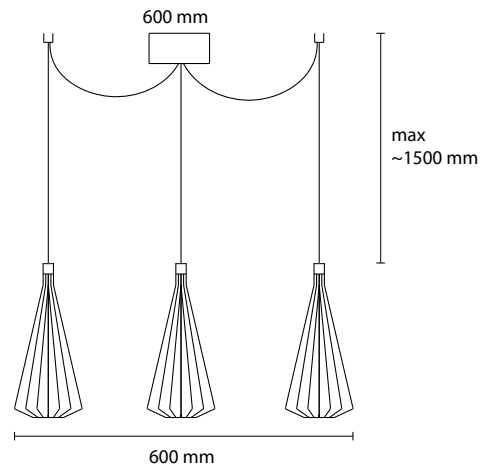

Eco

COLOR: W white, G gray, CH chrome

MATERIAL: Painted metal

SP ECO 45
1 E27 42W ALO

SP ECO 35
1 E27 42W ALO

SP ECO 18
1 E14 28W ALO

SP ECO 2 / 18
2 E14 28W ALO

SP ECO 3 / 18
3 E14 28W ALO