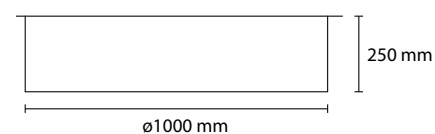

SP DOSS 50
2 E27 42W ALO
1 LED 18W 1800LM 3000K

SP DOSS 1 / 60
1 E27 42W ALO

SP DOSS 1 / 50
1 E27 42W ALO

SP DOSS 1 / 40
1 E27 42W ALO

PL PIER 140
6 E27 42W ALO
LED 90W 8400LM 3000K

PL PIER 120
3 E27 42W ALO
LED 30W 2800LM 3000K