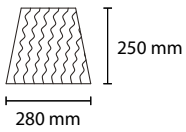

AP STOK 1
1 E27 35W ALO