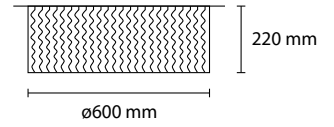

SP STOK 28
1 E27 35W ALO

EXTRA LARGE CUSTOM SIZES AVAILABLE ON REQUEST

SP STOK 2 / 28
2 E27 35W ALO

SP STOK 55
3 E27 42W ALO

SP STOK 40
1 E27 42W ALO

PL STOK 100
3 E27 42W ALO
1 LED 30W 2800LM 3000K

PL STOK 80
3 E27 42W ALO
1 LED 30W 2800LM 3000K