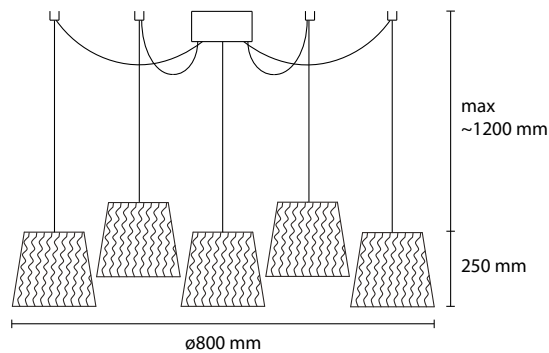

SP STOK 100 / 2
3 E27 42W ALO
1 LED 30W 2800LM 3000K

SP STOK 80 / 2
3 E27 42W ALO
1 LED 30W 2800LM 3000K

SP STOK 60 / 2
3 E27 42W ALO
1 LED 30W 2800LM 3000K

SP STOK 3 / 28
3 E27 35W ALO

SP STOK 5 / 28
5 E27 35W ALO