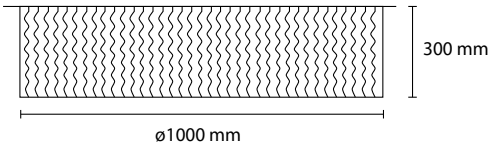

SP STOK 28
1 E27 35W ALO

EXTRA LARGE CUSTOM SIZES AVAILABLE ON REQUEST

SP STOK 2 / 28
2 E27 35W ALO

SP STOK 55
3 E27 42W ALO

SP STOK 40
1 E27 42W ALO

PL STOK 100
3 E27 42W ALO
1 LED 30W 2800LM 3000K

PL STOK 80
3 E27 42W ALO
1 LED 30W 2800LM 3000K