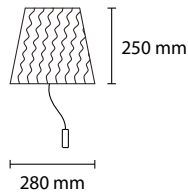

AP STOK 2
1 E27 35W - 1 LED 1W