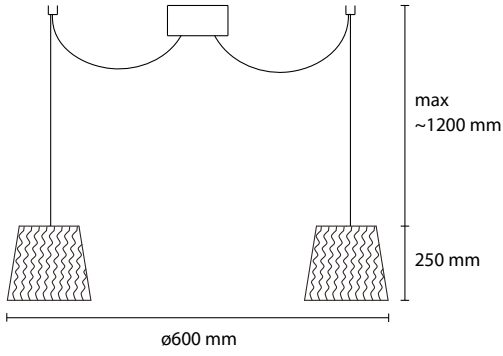

SP STOK 2 / 28
2 E27 35W ALO