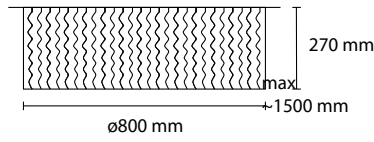

SP STOK 28
1 E27 35W ALO

EXTRA LARGE CUSTOM SIZES AVAILABLE ON REQUEST

SP STOK 2 / 28
2 E27 35W ALO

SP STOK 55
3 E27 42W ALO

SP STOK 40
1 E27 42W ALO

PL STOK 100
3 E27 42W ALO
1 LED 30W 2800LM 3000K

PL STOK 80
3 E27 42W ALO
1 LED 30W 2800LM 3000K