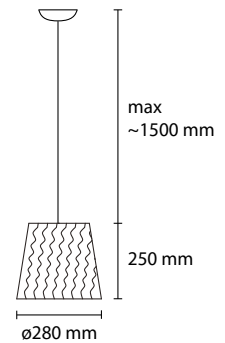

SP STOK 100 / 2
3 E27 42W ALO
1 LED 30W 2800LM 3000K

SP STOK 80 / 2
3 E27 42W ALO
1 LED 30W 2800LM 3000K

SP STOK 60 / 2
3 E27 42W ALO
1 LED 30W 2800LM 3000K

SP STOK 3 / 28
3 E27 35W ALO

SP STOK 5 / 28
5 E27 35W ALO

SP STOK 28
1 E27 35W ALO

EXTRA LARGE CUSTOM SIZES AVAILABLE ON REQUEST

SP STOK 2 / 28
2 E27 35W ALO

SP STOK 55
3 E27 42W ALO

SP STOK 40
1 E27 42W ALO

PL STOK 100
3 E27 42W ALO
1 LED 30W 2800LM 3000K

PL STOK 80
3 E27 42W ALO
1 LED 30W 2800LM 3000K