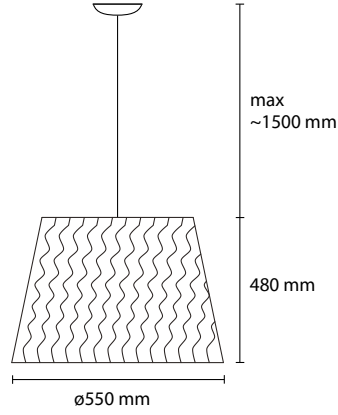

SP STOK 100 / 2
3 E27 42W ALO
1 LED 30W 2800LM 3000K

SP STOK 80 / 2
3 E27 42W ALO
1 LED 30W 2800LM 3000K

SP STOK 60 / 2
3 E27 42W ALO
1 LED 30W 2800LM 3000K

SP STOK 3 / 28
3 E27 35W ALO

SP STOK 5 / 28
5 E27 35W ALO

SP STOK 28
1 E27 35W ALO

EXTRA LARGE CUSTOM SIZES AVAILABLE ON REQUEST

SP STOK 2 / 28
2 E27 35W ALO

SP STOK 55
3 E27 42W ALO

SP STOK 40
1 E27 42W ALO

PL STOK 100
3 E27 42W ALO
1 LED 30W 2800LM 3000K

PL STOK 80
3 E27 42W ALO
1 LED 30W 2800LM 3000K