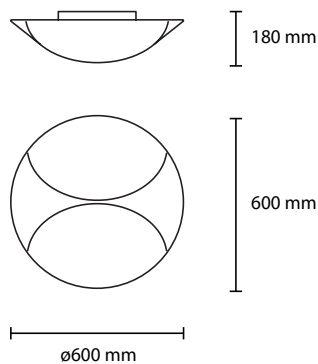

Sinua

COLOR: M01 white, M02 beige

MATERIAL: Elastic cloth (polyamide-elastan)

PLK SINUA 100
3 E27 42W ALO
1 LED 30W 2800LM 3000K

PLK SINUA 60
2 E27 42W ALO
1 LED 18W 1800LM 3000

PLT SINUA 100
3 E27 42W ALO
1 LED 30W 2800LM 3000K

PLT SINUA 60
2 E27 42W ALO
1 LED 18W 1800LM 3000K

PT SINUA 180
3 E27 42W ALO

EXTRA LARGE CUSTOM SIZES AVAILABLE ON REQUEST

specifications subject to change.