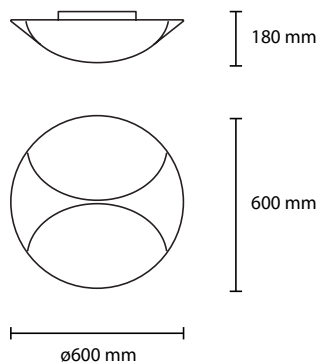

Sinua

COLOR: M01 white, M02 beige

MATERIAL: Elastic cloth (polyamide-elastan)

PLK SINUA 100
3 E27 42W ALO
1 LED 30W 2800LM 3000K

PLK SINUA 60
2 E27 42W ALO
1 LED 18W 1800LM 3000K

PLT SINUA 100
3 E27 42W ALO
1 LED 30W 2800LM 3000K

PLT SINUA 60
2 E27 42W ALO
1 LED 18W 1800LM 3000K

PT SINUA 180
3 E27 42W ALO

EXTRA LARGE CUSTOM SIZES AVAILABLE ON REQUEST

specifications subject to change.