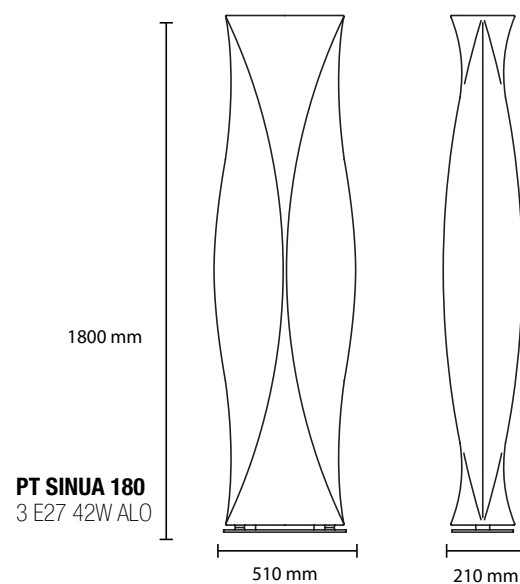

Sinua

COLOR: M01 white, M02 beige

MATERIAL: Elastic cloth (polyamide-elastan)

PLK SINUA 100
3 E27 42W ALO
1 LED 30W 2800LM 3000K

PLK SINUA 60
2 E27 42W ALO
1 LED 18W 1800LM 3000K

PLT SINUA 100
3 E27 42W ALO
1 LED 30W 2800LM 3000K

PLT SINUA 60
2 E27 42W ALO
1 LED 18W 1800LM 3000K

PT SINUA 180
3 E27 42W ALO

EXTRA LARGE CUSTOM SIZES AVAILABLE ON REQUEST

specifications subject to change.