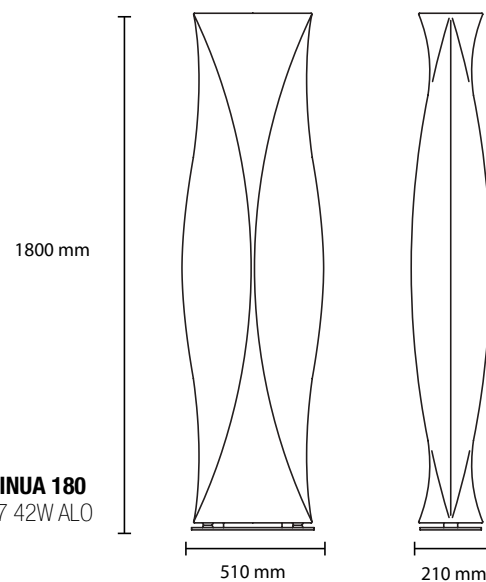

Sinua

COLOR: M01 white, M02 beige

MATERIAL: Elastic cloth (polyamide-elastan)

PLK SINUA 100
3 E27 42W ALO
1 LED 30W 2800LM 3000K

PLK SINUA 60
2 E27 42W ALO
1 LED 18W 1800LM 3000K

PLT SINUA 100
3 E27 42W ALO
1 LED 30W 2800LM 3000K

PLT SINUA 60
2 E27 42W ALO
1 LED 18W 1800LM 3000K

EXTRA LARGE CUSTOM SIZES AVAILABLE ON REQUEST

PT SINUA 180
3 E27 42W ALO