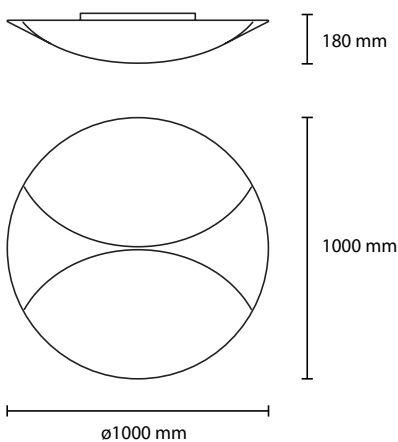

Sinua

COLOR: M01 white, M02 beige

MATERIAL: Elastic cloth (polyamide-elastan)

PLK SINUA 100
3 E27 42W ALO
1 LED 30W 2800LM 3000K

PLK SINUA 60
2 E27 42W ALO
1 LED 18W 1800LM 3000K

PLT SINUA 100
3 E27 42W ALO
1 LED 30W 2800LM 3000K