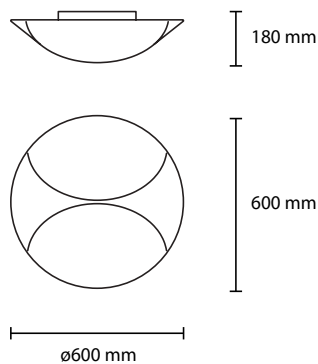

Sinua

COLOR: M01 white, M02 beige

MATERIAL: Elastic cloth (polyamide-elastan)

PLK SINUA 100
3 E27 42W ALO
1 LED 30W 2800LM 3000K

PLK SINUA 60
2 E27 42W ALO
1 LED 18W 1800LM 3000K

PLT SINUA 100
3 E27 42W ALO
1 LED 30W 2800LM 3000K