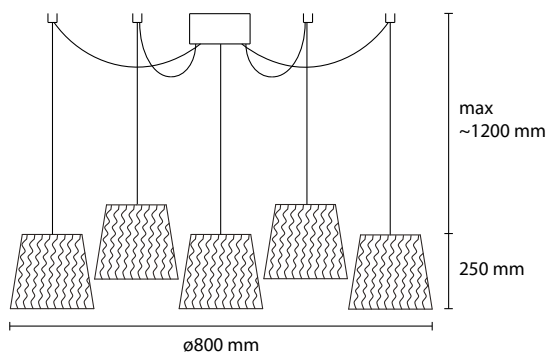

**SP STOK 100 / 2**  
3 E27 42W ALO  
1 LED 30W 2800LM 3000K

**SP STOK 80 / 2**  
3 E27 42W ALO  
1 LED 30W 2800LM 3000K

**SP STOK 60 / 2**  
3 E27 42W ALO  
1 LED 30W 2800LM 3000K

**SP STOK 3 / 28**  
3 E27 35W ALO