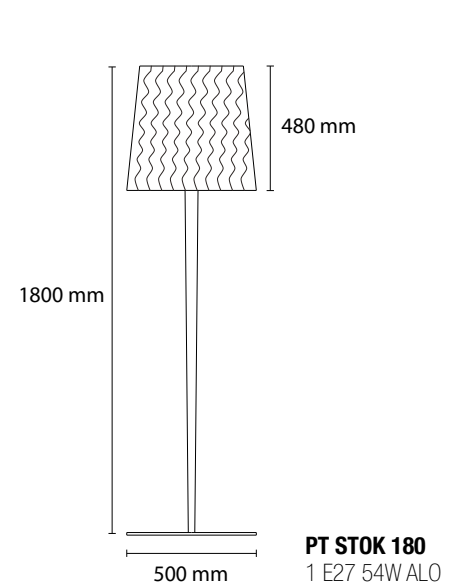

**SP STOK 5 / 28**  
5 E27 35W ALO

**SP STOK 28**  
1 E27 35W ALO

**EXTRA LARGE CUSTOM SIZES AVAILABLE ON REQUEST**

**SP STOK 2 / 28**  
2 E27 35W ALO

**SP STOK 55**  
3 E27 42W ALO

**SP STOK 40**  
1 E27 42W ALO

**PL STOK 100**  
3 E27 42W ALO  
1 LED 30W 2800LM 3000K

**PL STOK 80**  
3 E27 42W ALO  
1 LED 30W 2800LM 3000K 480 mm

**PL STOK 60**  
3 E27 42W ALO  
1 LED 30W 2800LM 3000K

max  
~1500 mm

**AP STOK 1**  
1 E27 35W ALO

**AP STOK 2**  
1 E27 35W - 1 LED 1W

**LT STOK**  
1 E27 35W ALO

**PT STOK 180**  
1 E27 54W ALO

**EXTRA LARGE CUSTOM SIZES AVAILABLE ON REQUEST**