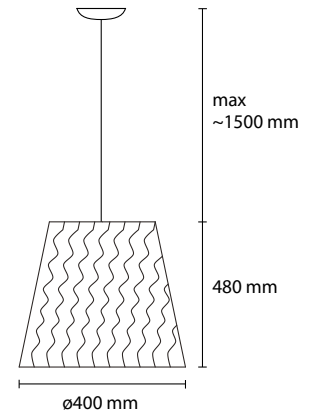

**SP STOK 5 / 28**  
5 E27 35W ALO

**SP STOK 28**  
1 E27 35W ALO

**EXTRA LARGE CUSTOM SIZES AVAILABLE ON REQUEST**

**SP STOK 2 / 28**  
2 E27 35W ALO

**SP STOK 55**  
3 E27 42W ALO

**SP STOK 40**  
1 E27 42W ALO

**PL STOK 100**  
3 E27 42W ALO  
1 LED 30W 2800LM 3000K

**PL STOK 80**  
3 E27 42W ALO  
1 LED 30W 2800LM 3000K 480 mm

**PL STOK 60**  
3 E27 42W ALO  
1 LED 30W 2800LM 3000K

max  
~1500 mm

**AP STOK 1**  
1 E27 35W ALO