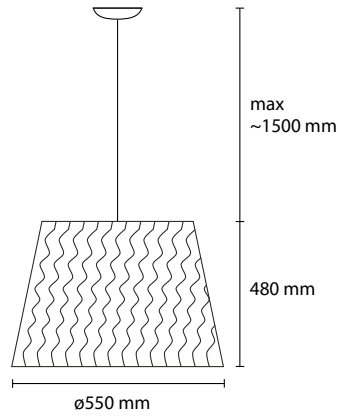

**SP STOK 5 / 28**  
5 E27 35W ALO

**SP STOK 28**  
1 E27 35W ALO

**EXTRA LARGE CUSTOM SIZES AVAILABLE ON REQUEST**

**SP STOK 2 / 28**  
2 E27 35W ALO

**SP STOK 55**  
3 E27 42W ALO

**SP STOK 40**  
1 E27 42W ALO

**PL STOK 100**  
3 E27 42W ALO  
1 LED 30W 2800LM 3000K

**PL STOK 80**  
3 E27 42W ALO  
1 LED 30W 2800LM 3000K 480 mm

**PL STOK 60**  
3 E27 42W ALO  
1 LED 30W 2800LM 3000K

max  
~1500 mm

**AP STOK 1**  
1 E27 35W ALO