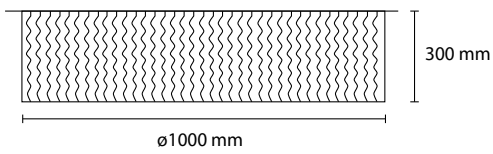

**SP STOK 5 / 28**  
5 E27 35W ALO

**SP STOK 28**  
1 E27 35W ALO

**EXTRA LARGE CUSTOM SIZES AVAILABLE ON REQUEST**

**SP STOK 2 / 28**  
2 E27 35W ALO

**SP STOK 55**  
3 E27 42W ALO

**SP STOK 40**  
1 E27 42W ALO