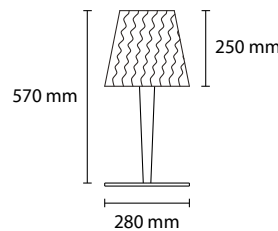

LT STOK
1 E27 35W ALO