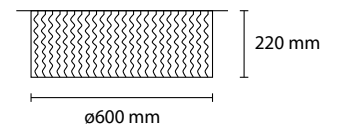

PL STOK 60
3 E27 42W ALO
1 LED 30W 2800LM 3000K

max
~1500 mm