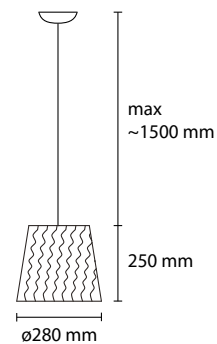

**SP STOK 100 / 2**  
3 E27 42W ALO  
1 LED 30W 2800LM 3000K

**SP STOK 80 / 2**  
3 E27 42W ALO  
1 LED 30W 2800LM 3000K

**SP STOK 60 / 2**  
3 E27 42W ALO  
1 LED 30W 2800LM 3000K

**SP STOK 3 / 28**  
3 E27 35W ALO

**SP STOK 5 / 28**  
5 E27 35W ALO

**SP STOK 28**  
1 E27 35W ALO

**EXTRA LARGE CUSTOM SIZES AVAILABLE ON REQUEST**

**SP STOK 2 / 28**  
2 E27 35W ALO

**SP STOK 55**  
3 E27 42W ALO

**SP STOK 40**  
1 E27 42W ALO