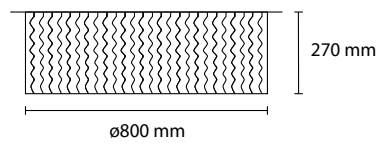

PL STOK 80
3 E27 42W ALO
1 LED 30W 2800LM 3000K 480 mm