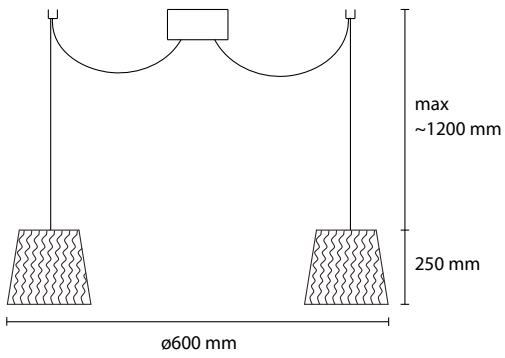

**SP STOK 5 / 28**  
5 E27 35W ALO

**SP STOK 28**  
1 E27 35W ALO

**EXTRA LARGE CUSTOM SIZES AVAILABLE ON REQUEST**

**SP STOK 2 / 28**  
2 E27 35W ALO

**SP STOK 55**  
3 E27 42W ALO

**SP STOK 40**  
1 E27 42W ALO