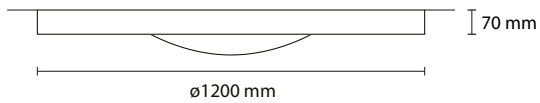

PL FAN 120

3 E27 42W ALO
1 LED 30W 2800LM 3000K