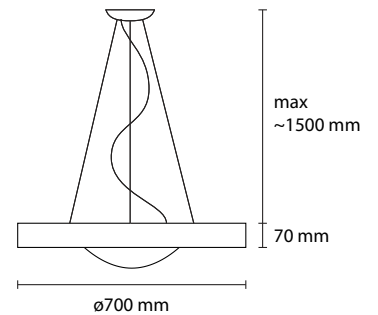

Fan

COLOR: P01 white, P02 beige, P04 red, P06 brown

MATERIAL: Ponge (100% polyester)

SP FAN 120

3 E27 42W ALO
1 LED 30W 2800LM 3000K

SP FAN 90

3 E27 42W ALO
1 LED 30W 2800LM 3000K

SP FAN 70