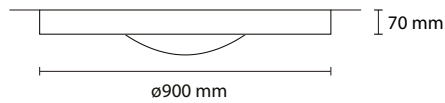

PL FAN 90

3 E27 42W ALO
1 LED 30W 2800LM 3000K