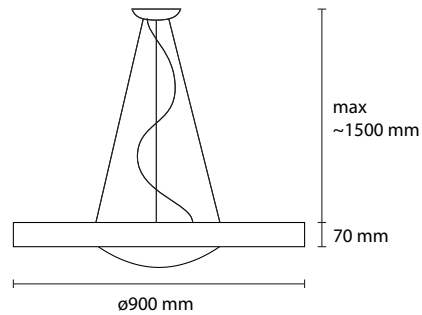

Fan

COLOR: P01 white, P02 beige, P04 red, P06 brown

MATERIAL: Ponge (100% polyester)

SP FAN 120

3 E27 42W ALO
1 LED 30W 2800LM 3000K

SP FAN 90

3 E27 42W ALO
1 LED 30W 2800LM 3000K

SP FAN 70