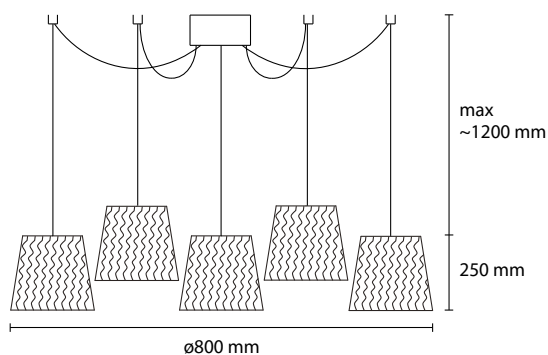

SP STOK 100 / 2
3 E27 42W ALO
1 LED 30W 2800LM 3000K

SP STOK 80 / 2
3 E27 42W ALO
1 LED 30W 2800LM 3000K

SP STOK 60 / 2
3 E27 42W ALO
1 LED 30W 2800LM 3000K

SP STOK 3 / 28
3 E27 35W ALO

SP STOK 5 / 28
5 E27 35W ALO