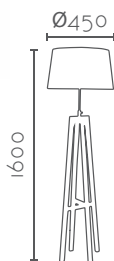

# Xana

LÁMPARA SOBREMESA  
TABLE LAMP

Ref:	Color:
XANA	 Gris Decapé / Grey Washed
Bombilla/Bulb	1xE27 max 60W no incl.
Material	Madera Fresno / Ash Wood
Pantalla/Lampshade	Lino Gris Lavado / Grey Washed Line
Cable/Wire	Negro / Black
Medidas/Dimensions	Ø300x635mm
EEL	A++ a B

# Olivia

PIE DE SALÓN  
FLOOR LAMP

Ref:	Color:
OLIVIA	 Gris Decapé / Grey Washed
Bombilla/Bulb	1xE27 max 60W no incl.
Material	Madera Fresno / Ash Wood
Pantalla/Lampshade	Lino Gris Lavado / Grey Washed Linen
Cable/Wire	Negro / Black
Medidas/Dimesions	Ø450x1600mm
EEl	A++ a B