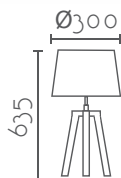

# Xana

LÁMPARA SOBREMESA  
TABLE LAMP

Ref:	Color:
XANA	 Gris Decapé / Grey Washed
Bombilla/Bulb	1xE27 max 60W no incl.
Material	Madera Fresno / Ash Wood
Pantalla/Lampshade	Lino Gris Lavado / Grey Washed Line
Cable/Wire	Negro / Black
Medidas/Dimensions	Ø300x635mm
EEL	A++ a B

# Olivia

PIE DE SALÓN  
FLOOR LAMP

Ref:	Color:
OLIVIA	 Gris Decapé / Grey Washed
Bombilla/Bulb	1xE27 max 60W no incl.
Material	Madera Fresno / Ash Wood
Pantalla/Lampshade	Lino Gris Lavado / Grey Washed Linen
Cable/Wire	Negro / Black
Medidas/Dimesions	Ø450x1600mm
EEl	A++ a B