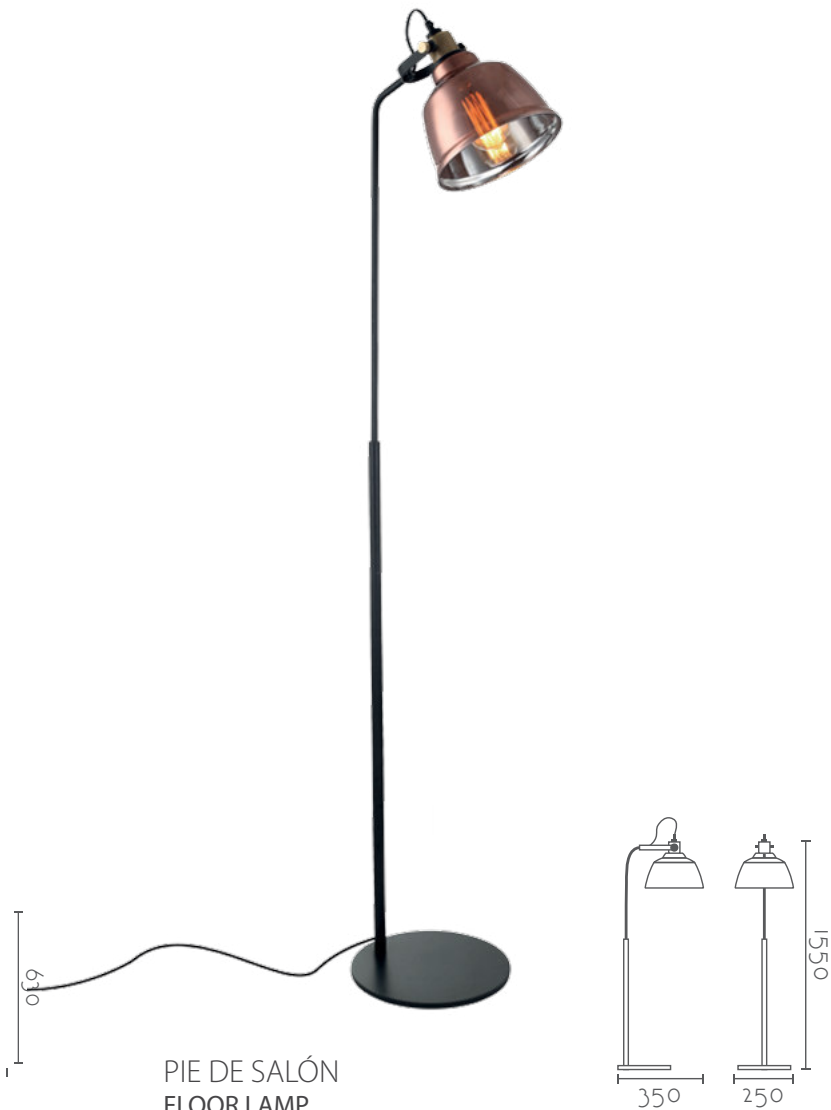

LÁMPARA SOBREMESA
TABLE LAMP

Ref:	Color:
MT8021S-TCP	 Cobre / Copper
Bombilla/Bulb	1xE27 max 60W no incl.
Material	Metal +Latón / Metal + Brass
Pantalla/Lampshade	Cristal / Glass
Cable/Wire	Negro / Black
Medidas/Dimensions	180x300x630 mm
EEl	A++ a B

PIE DE SALÓN
 FLOOR LAMP

Ref:	Color:
ML8021M-TCP	 Cobre / Copper
Bombilla/Bulb	1xE27 max 60W no incl.
Material	Metal +Latón / Metal + Brass
Pantalla/Lampshade	Cristal / Glass
Cable/Wire	Negro / Black
Medidas/Dimensions	250x350x1550 mm
EEl	A++ a B