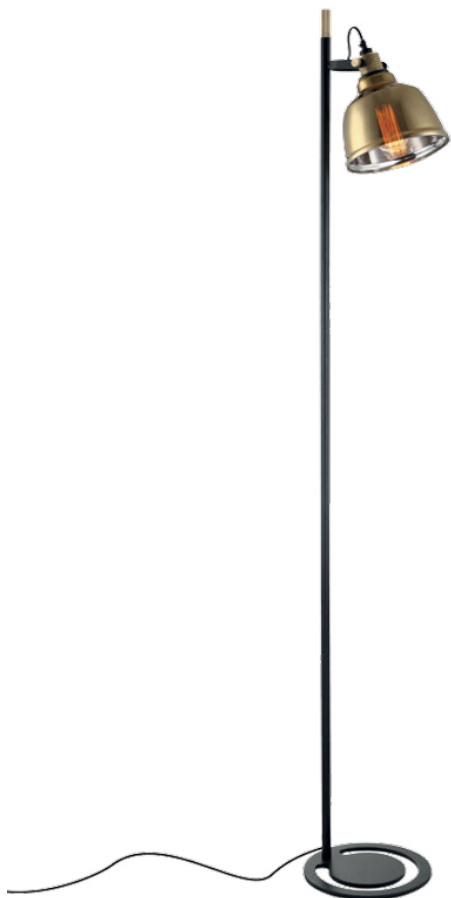

LÁMPARA SOBREMESA TABLE LAMP

Ref:	Color:	P.V.P- Price
MT8021A-TGD	 Dorado / Golden	
Bombilla/Bulb	1xE27 max 60W no incl.	
Material	Metal +Latón / Metal + Brass	
Pantalla/Lampshade	Cristal / Glass	
Cable/Wire	Negro / Black	
Medidas/Dimensions	205x290x650 mm	
EEl	A++ a B	

Subject to changes

FW Lighting
The Lighthouse - 37 Wadham Grove - Emersons Green -Bristol - BS16 7DX
info@fw.lighting.com www.fw.lighting.com Tel:07891 919 169

PIE DE SALÓN
 FLOOR LAMP

Ref:	Color:	P.V.P- Price
ML8021A-1TGD	 Dorado / Golden	
Bombilla/Bulb	1xE27 max 60W no incl.	
Material	Metal +Latón / Metal + Brass	
Pantalla/Lampshade	Cristal / Glass	
Cable/Wire	Negro / Black	
Medidas/Dimensions	250x290x1700 mm	
EEI	A++ a B	