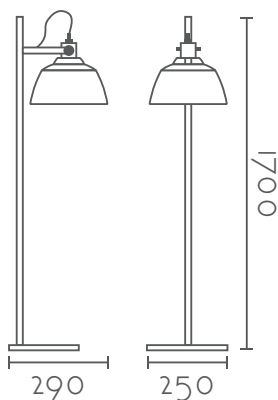

LÁMPARA SOBREMESA TABLE LAMP

Ref:	Color:	P.V.P- Price
MT8021A-TGD	 Dorado / Golden	
Bombilla/Bulb	1xE27 max 60W no incl.	
Material	Metal +Latón / Metal + Brass	
Pantalla/Lampshade	Cristal / Glass	
Cable/Wire	Negro / Black	
Medidas/Dimensions	205x290x650 mm	
EEl	A++ a B	

Subject to changes

FW Lighting
The Lighthouse - 37 Wadham Grove - Emersons Green -Bristol - BS16 7DX
info@fw.lighting.com www.fw.lighting.com Tel:07891 919 169

PIE DE SALÓN
 FLOOR LAMP

Ref:	Color:	P.V.P- Price
ML8021A-1TGD	 Dorado / Golden	
Bombilla/Bulb	1xE27 max 60W no incl.	
Material	Metal +Latón / Metal + Brass	
Pantalla/Lampshade	Cristal / Glass	
Cable/Wire	Negro / Black	
Medidas/Dimensions	250x290x1700 mm	
EEI	A++ a B	