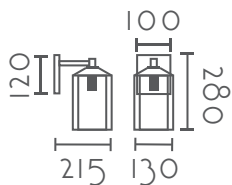

LÁMPARA SOBREMESA
TABLE LAMP

Ref:	Color:
MT6213-BK	 Negro / Black
Bombilla/Bulb	1xE27 max 60W no incl.
Material	Hierro + Cristal Transparente / Iron + Clear Glass
Cable/Wire	Negro / Black
Medidas/Dimensions	135x135x335 mm
EEL	A++ a B

APLIQUE DE PARED
WALL LAMP

Ref:	Color:
MB6401-BK	 Negro / Black
Bombilla/Bulb	1xE27 max 60W no incl.
Material	Hierro + Cristal Transparente / Iron + Clear Glass
Medidas/Dimensions	130x215x280 mm
EEl	A++ a B