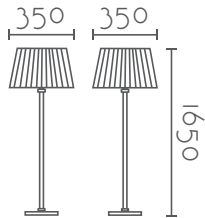

LÁMPARA SOBREMESA
 TABLE LAMP

Ref:	Color:
MT5116-GYW	 Gris Plata / Silver Grey
Bombilla/Bulb	1xE27 max 60W no incl.
Material	Metal / Metal
Pantalla/Lampshade	Textil Blanco / White Textil
Cable/Wire	Transparente / Clear
Medidas/Dimensions	250x250x600 mm
EEl	A++ a B

PIE DE SALÓN
 FLOOR LAMP

Ref:	Color:
ML5116-GYW	 Gris Plata / Silver Grey
Bombilla/Bulb	1xE27 max 60W no incl.
Material	Metal / Metal
Pantalla/Lampshade	Textil Blanco / White Textil
Cable/Wire	Transparente / Clear
Medidas/Dimensions	350x350x1650 mm
EEl	A++ a B