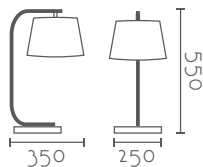

FAMILY COLLECTION

LÁMPARA SOBREMESA
 TABLE LAMP

Ref:	Color:
MT2260-WH	 Blanco / White
Bombilla/Bulb	1xE27 max 40W no incl.
Material	Metal / Metal
Pantalla/Lampshade	Textil Beig / Beig Textile
Medidas/Dimensions	250x350x550 mm
EEl	A++ a B

550

PIE DE SALÓN
FLOOR LAMP

Ref:	Color:
ML2260-WH	Blanco / White
Bombilla/Bulb	1xE27 max 40W no incl.
Material	Metal / Metal
Pantalla/Lampshade	Textil Beig / Beig Textile
Medidas/Dimensions	380x500x1640 mm
EEl	A++ a B