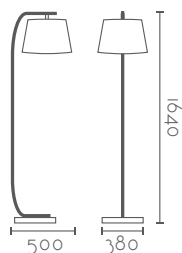

FAMILY COLLECTION

LÁMPARA SOBREMESA
 TABLE LAMP

Ref:	Color:
MT2260-WH	 Blanco / White
Bombilla/Bulb	1xE27 max 40W no incl.
Material	Metal / Metal
Pantalla/Lampshade	Textil Beig / Beig Textile
Medidas/Dimensions	250x350x550 mm
EEl	A++ a B

550

PIE DE SALÓN
FLOOR LAMP

Ref:	Color:
ML2260-WH	Blanco / White
Bombilla/Bulb	1xE27 max 40W no incl.
Material	Metal / Metal
Pantalla/Lampshade	Textil Beig / Beig Textile
Medidas/Dimensions	380x500x1640 mm
EEl	A++ a B