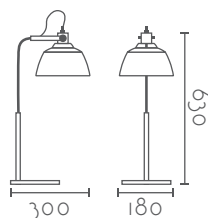

PIE DE SALÓN  
 FLOOR LAMP

Ref:	Color:
ML8021M-TCP	 Cobre / Copper
Bombilla/Bulb	1xE27 max 60W no incl.
Material	Metal +Latón / Metal + Brass
Pantalla/Lampshade	Cristal / Glass
Cable/Wire	Negro / Black
Medidas/Dimensions	250x350x1550 mm
EEl	A++ a B

LÁMPARA SOBREMESA  
TABLE LAMP

Ref:	Color:
MT8021S-TCP	 Cobre / Copper
Bombilla/Bulb	1xE27 max 60W no incl.
Material	Metal +Latón / Metal + Brass
Pantalla/Lampshade	Cristal / Glass
Cable/Wire	Negro / Black
Medidas/Dimensions	180x300x630 mm
EEl	A++ a B