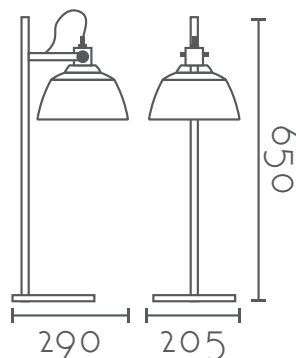

PIE DE SALÓN  
 FLOOR LAMP

Ref:	Color:	P.V.P- Price
ML8021A-1TGD	 Dorado / Golden	
Bombilla/Bulb	1xE27 max 60W no incl.	
Material	Metal +Latón / Metal + Brass	
Pantalla/Lampshade	Cristal / Glass	
Cable/Wire	Negro / Black	
Medidas/Dimensions	250x290x1700 mm	
EEI	A++ a B	

## LÁMPARA SOBREMESA TABLE LAMP

Ref:	Color:	P.V.P- Price
MT8021A-TGD	 Dorado / Golden	
Bombilla/Bulb	1xE27 max 60W no incl.	
Material	Metal +Latón / Metal + Brass	
Pantalla/Lampshade	Cristal / Glass	
Cable/Wire	Negro / Black	
Medidas/Dimensions	205x290x650 mm	
EEl	A++ a B	