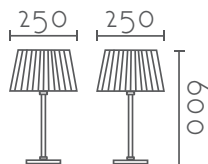

PIE DE SALÓN
 FLOOR LAMP

Ref:	Color:
ML5116-GYW	 Gris Plata / Silver Grey
Bombilla/Bulb	1xE27 max 60W no incl.
Material	Metal / Metal
Pantalla/Lampshade	Textil Blanco / White Textil
Cable/Wire	Transparente / Clear
Medidas/Dimensions	350x350x1650 mm
EEl	A++ a B

LÁMPARA SOBREMESA
 TABLE LAMP

Ref:	Color:
MT5116-GYW	 Gris Plata / Silver Grey
Bombilla/Bulb	1xE27 max 60W no incl.
Material	Metal / Metal
Pantalla/Lampshade	Textil Blanco / White Textil
Cable/Wire	Transparente / Clear
Medidas/Dimensions	250x250x600 mm
EEL	A++ a B