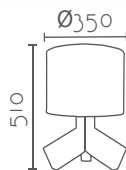

Koa

LÁMPARA SOBREMESA TABLE LAMP

Ref:	Color:
KOA	 Natural / Nature
Bombilla/Bulb	1xE27 max 60W no incl.
Material	Madera Fresno / Ash Wood
Pantalla/Lampshade	Textil Beige / Beige Textil
Cable/Wire	Textil Marrón / Brown Textile
Medidas/Dimensions	Ø350x510mm
EEl	A++ a B