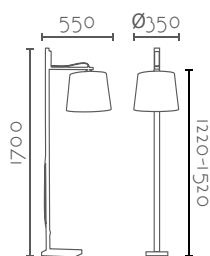

Hibisco

LÁMPARA SOBREMESA TABLE LAMP

Ref:	Color:
HIBISCO	 Natural / Nature
Bombilla/Bulb	1xE27 max 60W no incl.
Material	Madera Fresno / Ash Wood
Pantalla/Lampshade	Textil Crudo / Ivory Textil
Cable	Textil Marrón / Brown Textile
Medidas/Dimensions	330x240x700mm
EEl	A++ a B

Gardenia

PIE DE SALÓN
FLOOR LAMP

Ref:	Color:
GARDENIA	 Natural / Nature
Bombilla/Bulb	1xE27 max 60W no incl.
Material	Madera Fresno / Ash Wood
Pantalla/Lampshade	Textil Crudo / Ivory Textil
Cable/Wire	Textil Marrón / Brown Textile
Medidas/Dimesions	550x350x1700mm
EEl	A++ a B