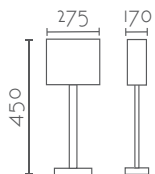

Greta

LÁMPARA SOBREMESA
TABLE LAMP

Ref:	Color:
GRETA	 Natural / Nature
Bombilla/Bulb	1xE27 max 60W no incl.
Material	Madera Fresno / Ash Wood
Pantalla/Lampshade	Textil Crudo / Ivory Textil
Cable/Wire	Textil Marrón / Brown Textile
Medidas/Dimensions	275x170x450mm
EEL	A++ a B

Elda

PIE DE SALÓN
 FLOOR LAMP

Ref:	Color:
ELDA	 Natural / Nature
Bombilla/Bulb	1xE27 max 60W no incl.
Material	Madera Fresno / Ash Wood
Pantalla/Lampshade	Textil Crudo / Ivory Textil
Cable/Wire	Textil Marrón / Brown Textil
Medidas/Dimensions	450x250x1620mm
EEL	A++ a B