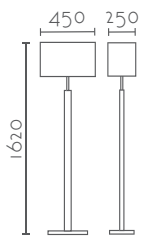

Greta

LÁMPARA SOBREMESA
TABLE LAMP

Ref:	Color:
GRETA	 Natural / Nature
Bombilla/Bulb	1xE27 max 60W no incl.
Material	Madera Fresno / Ash Wood
Pantalla/Lampshade	Textil Crudo / Ivory Textil
Cable/Wire	Textil Marrón / Brown Textile
Medidas/Dimensions	275x170x450mm
EEL	A++ a B

Elda

PIE DE SALÓN
 FLOOR LAMP

Ref:	Color:
ELDA	 Natural / Nature
Bombilla/Bulb	1xE27 max 60W no incl.
Material	Madera Fresno / Ash Wood
Pantalla/Lampshade	Textil Crudo / Ivory Textil
Cable/Wire	Textil Marrón / Brown Textil
Medidas/Dimensions	450x250x1620mm
EEL	A++ a B