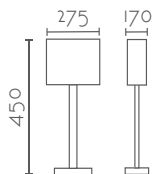

Elda

PIE DE SALÓN
 FLOOR LAMP

Ref:	Color:
ELDA	 Natural / Nature
Bombilla/Bulb	1xE27 max 60W no incl.
Material	Madera Fresno / Ash Wood
Pantalla/Lampshade	Textil Crudo / Ivory Textil
Cable/Wire	Textil Marrón / Brown Textil
Medidas/Dimensions	450x250x1620mm
EEL	A++ a B

Subject to changes

Greta

LÁMPARA SOBREMESA
TABLE LAMP

Ref:	Color:
GRETA	 Natural / Nature
Bombilla/Bulb	1xE27 max 60W no incl.
Material	Madera Fresno / Ash Wood
Pantalla/Lampshade	Textil Crudo / Ivory Textil
Cable/Wire	Textil Marrón / Brown Textile
Medidas/Dimensions	275x170x450mm
EEl	A++ a B