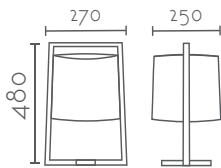

# Capri

LÁMPARA SOBREMESA  
 TABLE LAMP

Ref:	Color:
CAPRI	 Natural / Nature
Bombilla/Bulb	1xE27 max 40W no incl.
Material	Madera Fresno / Ash Wood
Pantalla/Lampshade	PMMA Blanco / Write PMMA
Cable/Wire	Textil Marrón / Brown Textile
Medidas/Dimensions	270x250x480mm
EEL	A++ a B