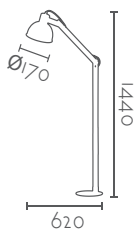

INESLAM ILUMINACIÓN - BARCELONA

Blanca

PIE DE SALÓN
FLOOR LAMP

Ref:	Color:
BLANCA	 Negro / Black
Bombilla/Bulb	1xE27 max 60W no incl.
Material	Metal + Madera / Metal + Wood
Cable/Wire	Textil Blanco & Negro / Black & White Textile
Medidas/Dimensions	620x170x1440mm
EEl	A++ a B