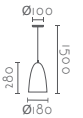

Family collection

LÁMPARA SOBREMESA  
TABLE LAMP

Ref:	Color:	P.V.P.- Price
MT6053-CH	Cromo Brillo / Full Chrome	85 €
Bombilla/Bulb	1xE27 max 60W no incl.	
Material	Metal Hierro/ Iron Metal	
Cable/Wire	Negro / Black	
Medidas/Dimensions	100x650x180 mm	
EEl	A++ a B	

APLIQUE PARED  
WALL LAMP

Ref:	Color:	P.V.P.- Price
MB6053A-CH	Cromo Brillo / Full Chrome	49 €
Bombilla/Bulb	1xE27 max 40W no incl.	
Material	Metal Hierro/ Iron Metal	
Medidas/Dimensions	120x220x170 mm	
EEl	A++ a B	

LÁMPARA COLGANTE  
PENDANT LAMP

Ref:	Color:	P.V.P.- Price
MD80425-CP	Cobre / Copper	63 €
Bombilla/Bulb	1xE27 max 60W no incl.	
Material	Metal Hierro / Iron Metal	
Cable/Wire	Negro / Black	
Medidas/Dimensions	Ø180x280X1500 mm	
EEl	A++ a B	