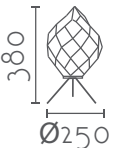

Family collection

LÁMPARA COLGANTE
PENDANT LAMP

Ref:	Color:
MD4049-CL	Transparente / Clear Cromo / Chrome
Bombilla/Bulb	1xE27 max 40W no incl.
Material	Metal + Cristal / Metal + Glass
Cable/Wire	Negro / Black
Medidas/Dimensions	Ø250x310x1500 mm
EEl	A++ a B

LÁMPARA SOBREMESA
TABLE LAMP

Ref:	Color:
MT4049-CL	Transparente / Clear Cromo / Chrome
Bombilla/Bulb	1xE27 max 60W no incl.
Material	Metal + Cristal / Metal + Glass
Cable/Wire	Negro / Black
Medidas/Dimensions	Ø250x380 mm
EEl	A++ a B