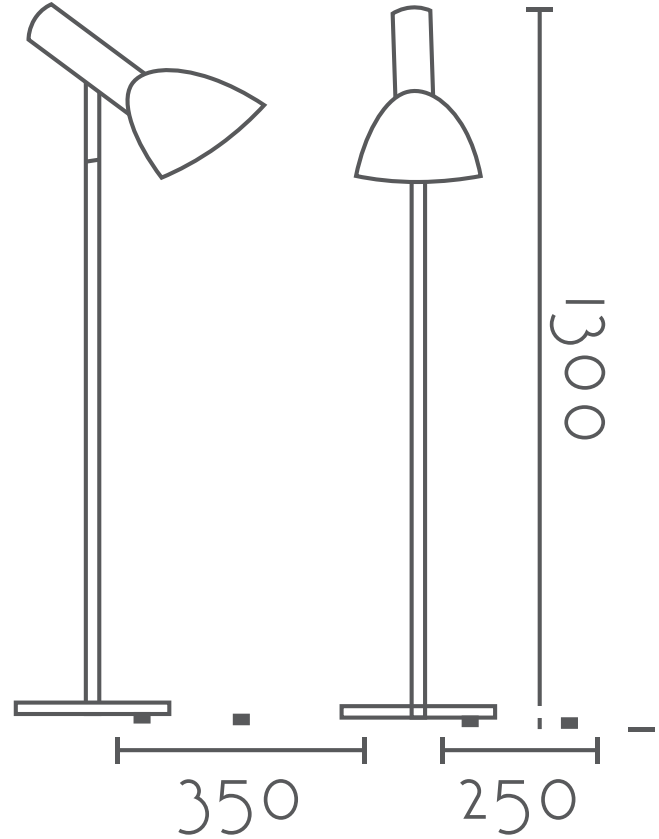

Family collection

PIE DE SALÓN  
 FLOOR LAMP

Ref:	Color:
ML4279-B	 Negro / Black
Bombilla/Bulb	1xE27 max 40W no incl.
Material	Metal / Metal
Cable/Wire	Negro / Black
Medidas/Dimensions	350x250x1300 mm
EEl	A++ a B

Family collection

APLIQUE DE PARED  
WALL LAMP

Ref:	Color:
MB4279-B	 Negro / Black
Bombilla/Bulb	1xE27 max 40W no incl.
Material	Metal / Metal
Cable/Wire	Negro / Black
Medidas/Dimensions	120x195x310 mm
EEl	A++ a B

LÁMPARA SOBREMESA  
TABLE LAMP

Ref:	Color:
MT4279-B	 Negro / Black
Bombilla/Bulb	1xE27 max 40W no incl.
Material	Metal / Metal
Cable/Wire	Negro / Black
Medidas/Dimensions	275x150x550 mm
EEl	A++ a B