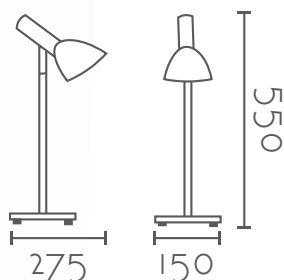

Family collection

PIE DE SALÓN  
 FLOOR LAMP

Ref:	Color:
ML4279-B	 Negro / Black
Bombilla/Bulb	1xE27 max 40W no incl.
Material	Metal / Metal
Cable/Wire	Negro / Black
Medidas/Dimensions	350x250x1300 mm
EEl	A++ a B

Family collection

APLIQUE DE PARED  
WALL LAMP

Ref:	Color:
MB4279-B	 Negro / Black
Bombilla/Bulb	1xE27 max 40W no incl.
Material	Metal / Metal
Cable/Wire	Negro / Black
Medidas/Dimensions	120x195x310 mm
EEl	A++ a B

LÁMPARA SOBREMESA  
TABLE LAMP

Ref:	Color:
MT4279-B	 Negro / Black
Bombilla/Bulb	1xE27 max 40W no incl.
Material	Metal / Metal
Cable/Wire	Negro / Black
Medidas/Dimensions	275x150x550 mm
EEl	A++ a B