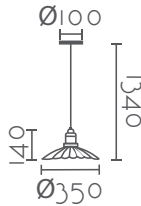

Family collection

LÁMPARA COLGANTE
PENDANT LAMP

Ref:	Color:
MD8022L-ABE	Bronce Antiguo / Ancient Bronze
Bombilla/Bulb	1xE27 max 40W no incl.
Material	Metal / Metal
Cable/Wire	Negro / Black
Medidas/Dimensions	Ø350x140x1340 mm
EEL	A++ a B

APLIQUE DE PARED
WALL LAMP

Ref:	Color:
MB8022S-ABE	Bronce Antiguo / Ancient Bronze
Bombilla/Bulb	1xE27 max 40W no incl.
Material	Metal / Metal
Cable/Wire	Negro / Black
Medidas/Dimensions	250x160x280 mm
EEL	A++ a B