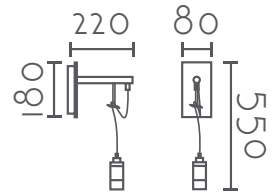

APLIQUE DE PARED  
 WALL LAMP

|                    |                                                                                                                   |
|--------------------|-------------------------------------------------------------------------------------------------------------------|
| Ref:               | Color:                                                                                                            |
| MB6235-GD          |  Negro-Dorado / Golden-Black |
| Bombilla/Bulb      | 1xE27 max 40W no incl.                                                                                            |
| Material           | Metal / Metal                                                                                                     |
| Cable/Wire         | Negro / Black                                                                                                     |
| Medidas/Dimensions | 80x220x550 mm                                                                                                     |
| EEl                | A++ a B                                                                                                           |