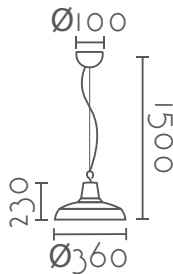

Family collection

Forçun de metal - ceiling cover metal-Iron

LÁMPARA COLGANTE  
PENDANT LAMP

Ref:	Color:
MD6168A-360RT	 Gris Rústico / Rustic Grey
<b>Bombilla/Bulb</b>	1xE27 max 60W no incl.
<b>Material</b>	Metal / Metal
<b>Cable/Wire</b>	Negro / Black
<b>Medidas/Dimensions</b>	Ø360x230x1500 mm
<b>EEL</b>	A++ a B

APLIQUE DE PARED  
WALL LAMP

Ref:	Color:	P.V.P- Price
MB6168-280	 Negro / Black	
MB6168-280RT	 Gris Rústico / Rustic Grey	
<b>Bombilla/Bulb</b>	1xE27 max 40W no incl.	
<b>Material</b>	Metal/ Metal	
<b>Medidas/Dimensions</b>	280x260x430 mm	
<b>EEL</b>	A++ a B	