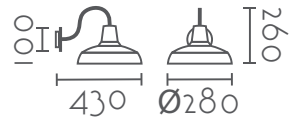

Family collection

Forçun de metal - ceiling cover metal-Iron

LÁMPARA COLGANTE  
PENDANT LAMP

Ref:	Color:
MD6168A-360RT	 Gris Rústico / Rustic Grey
<b>Bombilla/Bulb</b>	1xE27 max 60W no incl.
<b>Material</b>	Metal / Metal
<b>Cable/Wire</b>	Negro / Black
<b>Medidas/Dimensions</b>	Ø360x230x1500 mm
<b>EEL</b>	A++ a B

APLIQUE DE PARED  
WALL LAMP

Ref:	Color:	P.V.P- Price
MB6168-280	 Negro / Black	
MB6168-280RT	 Gris Rústico / Rustic Grey	
<b>Bombilla/Bulb</b>	1xE27 max 40W no incl.	
<b>Material</b>	Metal/ Metal	
<b>Medidas/Dimensions</b>	280x260x430 mm	
<b>EEL</b>	A++ a B	