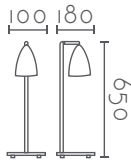

APLIQUE PARED
WALL LAMP

Ref:	Color:	P.V.P- Price
MB6053A-CH	 Cromo Brillo / Full Chrome	49 €
Bombilla/Bulb	1xE27 max 40W no incl.	
Material	Metal Hierro/ Iron Metal	
Medidas/Dimensions	120x220x170 mm	
EEl	A++ a B	

Family collection

LÁMPARA SOBREMESA
TABLE LAMP

Ref:	Color:	P.V.P.- Price
MT6053-CH	 Cromo Brillo / Full Chrome	85 €
Bombilla/Bulb	1xE27 max 60W no incl.	
Material	Metal Hierro/ Iron Metal	
Cable/Wire	Negro / Black	
Medidas/Dimensions	100x650x180 mm	
EEL	A++ a B	

LÁMPARA COLGANTE
PENDANT LAMP

Ref:	Color:	P.V.P.- Price
MD8042S-CP	 Cobre / Copper	63 €
Bombilla/Bulb	1xE27 max 60W no incl.	
Material	Metal Hierro / Iron Metal	
Cable/Wire	Negro / Black	
Medidas/Dimensions	Ø180x280X1500 mm	
EEL	A++ a B	