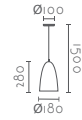

APLIQUE PARED
WALL LAMP

Ref:	Color:	P.V.P- Price
MB6053A-CH	 Cromo Brillo / Full Chrome	49 €
Bombilla/Bulb	1xE27 max 40W no incl.	
Material	Metal Hierro/ Iron Metal	
Medidas/Dimensions	120x220x170 mm	
EEl	A++ a B	

Family collection

LÁMPARA SOBREMESA
TABLE LAMP

Ref:	Color:	P.V.P.- Price
MT6053-CH	 Cromo Brillo / Full Chrome	85 €
Bombilla/Bulb	1xE27 max 60W no incl.	
Material	Metal Hierro/ Iron Metal	
Cable/Wire	Negro / Black	
Medidas/Dimensions	100x650x180 mm	
EEL	A++ a B	

LÁMPARA COLGANTE
PENDANT LAMP

Ref:	Color:	P.V.P.- Price
MD8042S-CP	 Cobre / Copper	63 €
Bombilla/Bulb	1xE27 max 60W no incl.	
Material	Metal Hierro / Iron Metal	
Cable/Wire	Negro / Black	
Medidas/Dimensions	Ø180x280X1500 mm	
EEL	A++ a B	