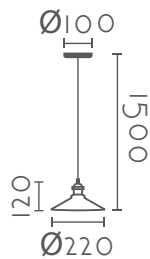

Family collection

LÁMPARA COLGANTE
PENDANT LAMP

Ref:	Color:
MD3073-ABE	Bronce Antiguo / Ancient Bronze
Bombilla/Bulb	1xE27 max 40W no incl.
Material	Metal / Metal
Cable/Wire	Negro / Black
Medidas/Dimensions	Ø220x120x1500 mm
EEl	A++ a B

APLIQUE DE PARED
WALL LAMP

Ref:	Color:
MB3073-ABE	Bronce Antiguo / Ancient Bronze
Bombilla/Bulb	1xE27 max 40W no incl.
Material	Metal / Metal
Cable/Wire	Negro / Black
Medidas/Dimensions	220x160x260 mm
EEl	A++ a B