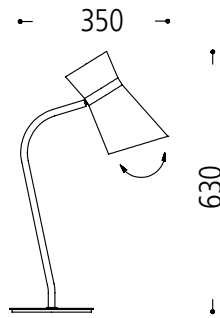

** Schirm / shade / ABJ

139 **4205** 135 **4204**