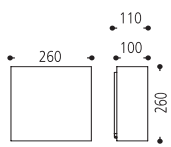

64.831.55-2092