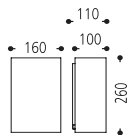

64.831.55-2090