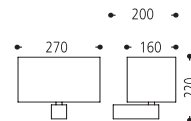

63.320.30-3840