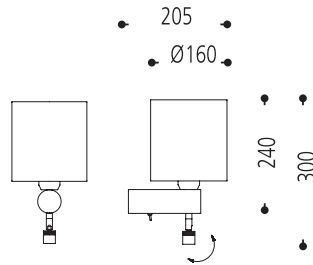

## Family collection

**30**

E27 + LED 1 W 3.000 K SNT

Schirm / shade / ABJ

135

**19**

E27 + LED 1 W 3.000 K SNT

Schirm / shade / ABJ