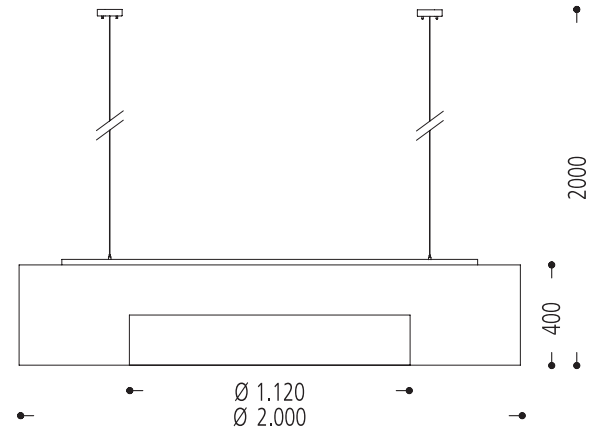

**33.665.15-3715**

Large public area pendant luminaire

silver opal acrylic diffusor

for 5 x 2G11 TC-L 55 watt

electronic ballast incl., 1-10 V dimmable

shade 3715 chintz white 135

**33.665.15-3715**

5 x 2G11  
55 W

**33.675.15-3715**

5 x 2G11  
55 W

**33.667.15-3717**

6 x 2G11  
55 W

**33.677.15-371**

7  
6 x 2G11  
55 W

15

Schirm / shade / ABJ