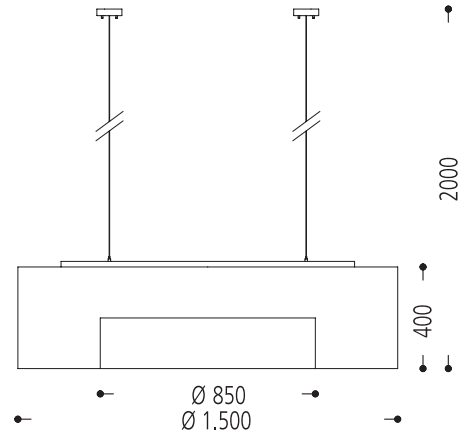

**33.665.15-3715**

Large public area pendant luminaire

silver opal acrylic diffusor

for 5 x 2G11 TC-L 55 watt

electronic ballast incl., 1-10 V dimmable

shade 3715 chintz white 135

**33.665.15-3715**

5 x 2G11  
55 W

**33.675.15-3715**

5 x 2G11  
55 W

**33.667.15-3717**

6 x 2G11  
55 W

**33.677.15-371**

7  
6 x 2G11  
55 W

15

Schirm / shade / ABJ