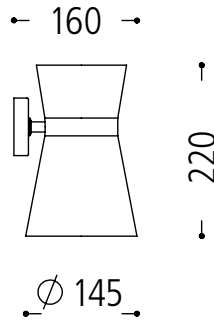

** Schirm / shade / ABJ

139 4205 135 4204

*Farbe / finish / couleur

03 69

GX53
LED 5 W

This item can be fully customised in its dimension, construction, finish and colour to meet your design requirements

Subject to changes

FW Lighting

The Lighthouse - 37 Wadham Grove - Emersons Green - Bristol - BS1 6 7DX
info@fw.lighting.com www.fw.lighting.com Tel:07891 919 169