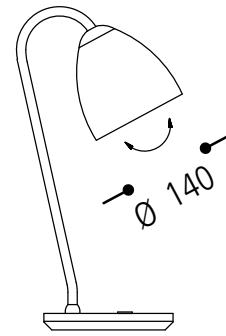

— 270 —

—

480

—

69

GX53
LED 5 W

14.245.69

k