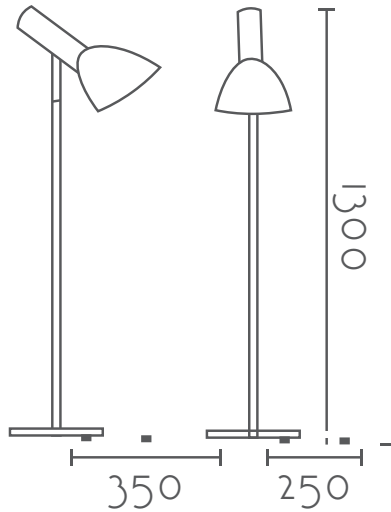

LÁMPARA SOBREMESA TABLE LAMP

Ref:	Color:
MT4279-B	 Negro / Black
Bombilla/Bulb	1xE27 max 40W no incl.
Material	Metal / Metal
Cable/Wire	Negro / Black
Medidas/Dimensions	275x150x550 mm
EEl	A++ a B

Family collection

APLIQUE DE PARED
 WALL LAMP

Ref:	Color:
MB4279-B	 Negro / Black
Bombilla/Bulb	1xE27 max 40W no incl.
Material	Metal / Metal
Cable/Wire	Negro / Black
Medidas/Dimensions	120x195x310 mm
EEl	A++ a B

PIE DE SALÓN
 FLOOR LAMP

Ref:	Color:
ML4279-B	 Negro / Black
Bombilla/Bulb	1xE27 max 40W no incl.
Material	Metal / Metal
Cable/Wire	Negro / Black
Medidas/Dimensions	350x250x1300 mm
EEl	A++ a B

Subject to changes